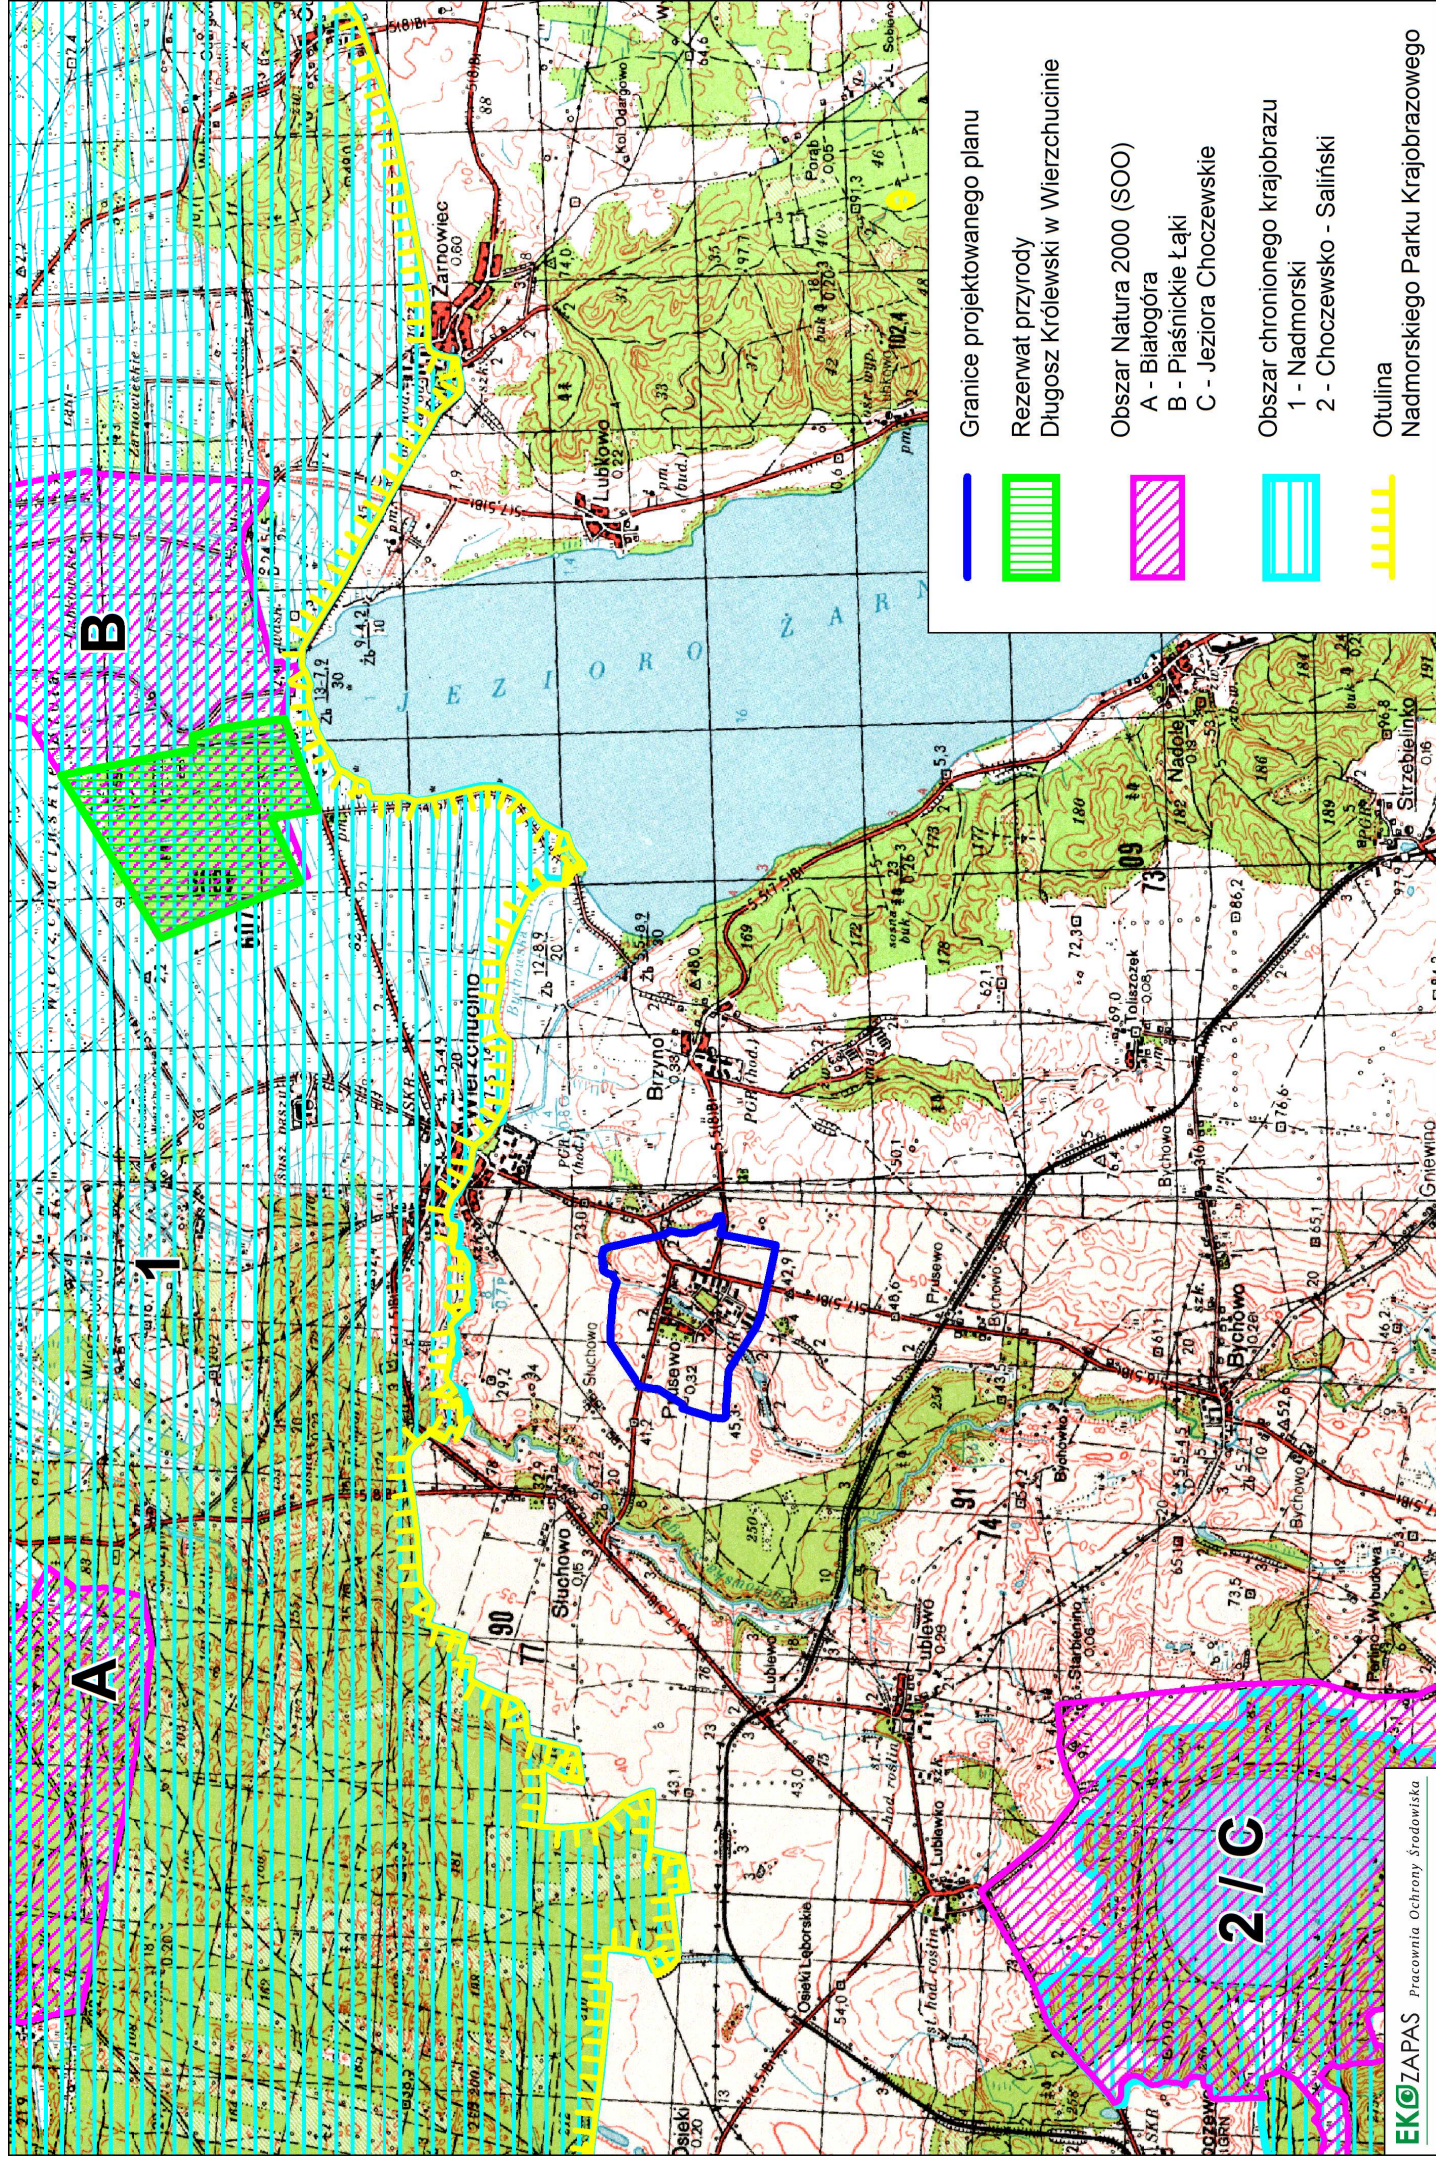

OBSZAROWE PRAWNE FORMY OCHRONY PRZYRODY 1:50 000

Granice projektowanego planu

Rezerwat przyrody
Długosz Królewski w Wierzchninie

Obszar Natura 2000 (SOO)

- A - Białogóra
- B - Piasnickete Łąki
- C - Jeziora Choczewskie

Obszar chronionego krajobrazu

- 1 - Nadmorski
- 2 - Choczewsko - Saliński

Otulina
Nadmorskiego Parku Krajobrazowego