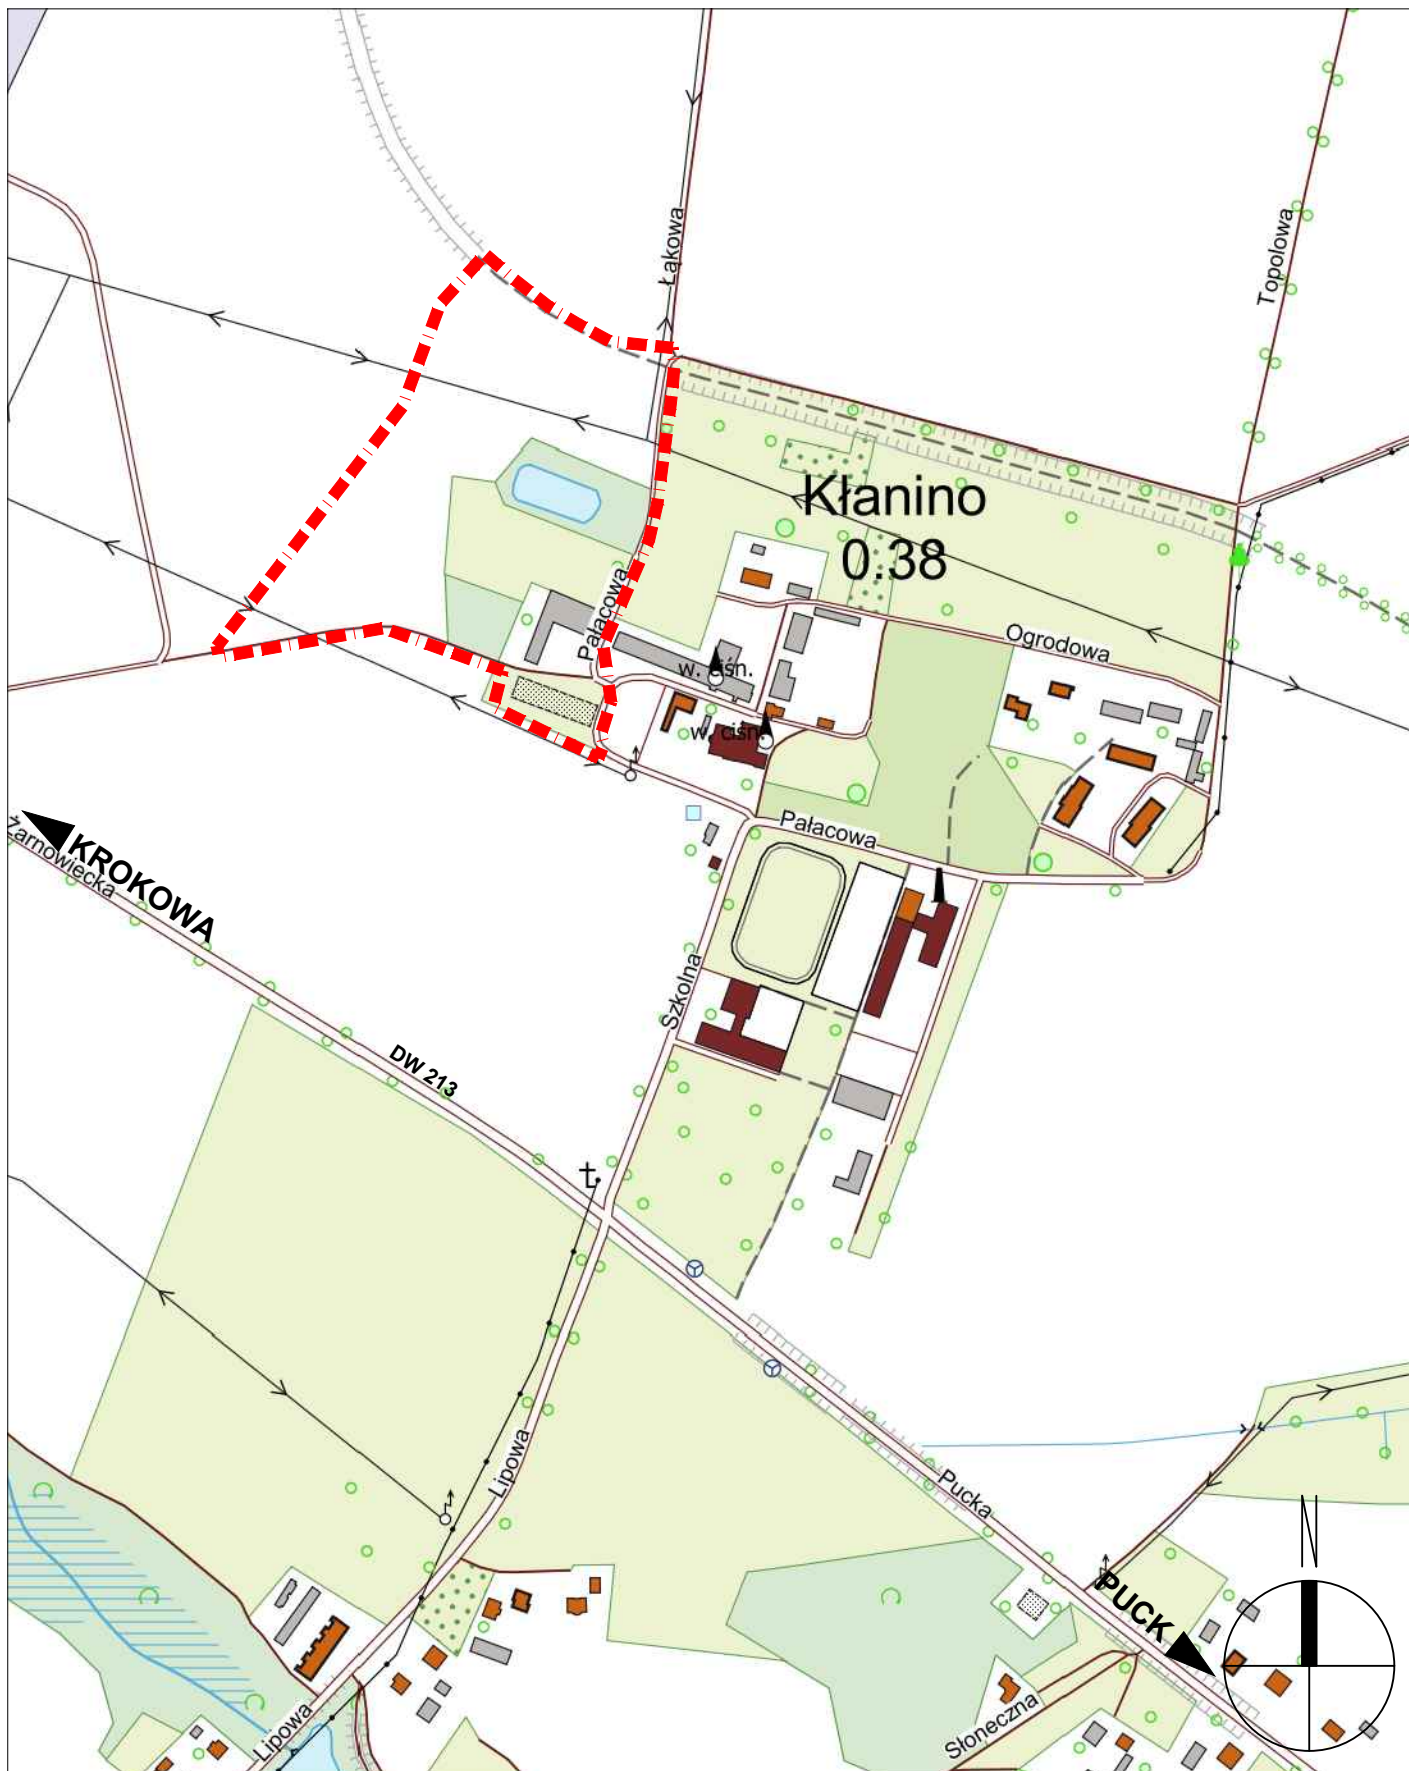

**MIEJSCOWY PLAN ZAGOSPODAROWANIA PRZESTRZENNEGO  
DLA FRAGMENTU MIEJSCOWOŚCI KŁANINO, GMINA KROKOWA.  
LOKALIZACJA, SKALA 1:5000**

GRANICE TERENU OBJĘTEGO OPRACOWANIEM