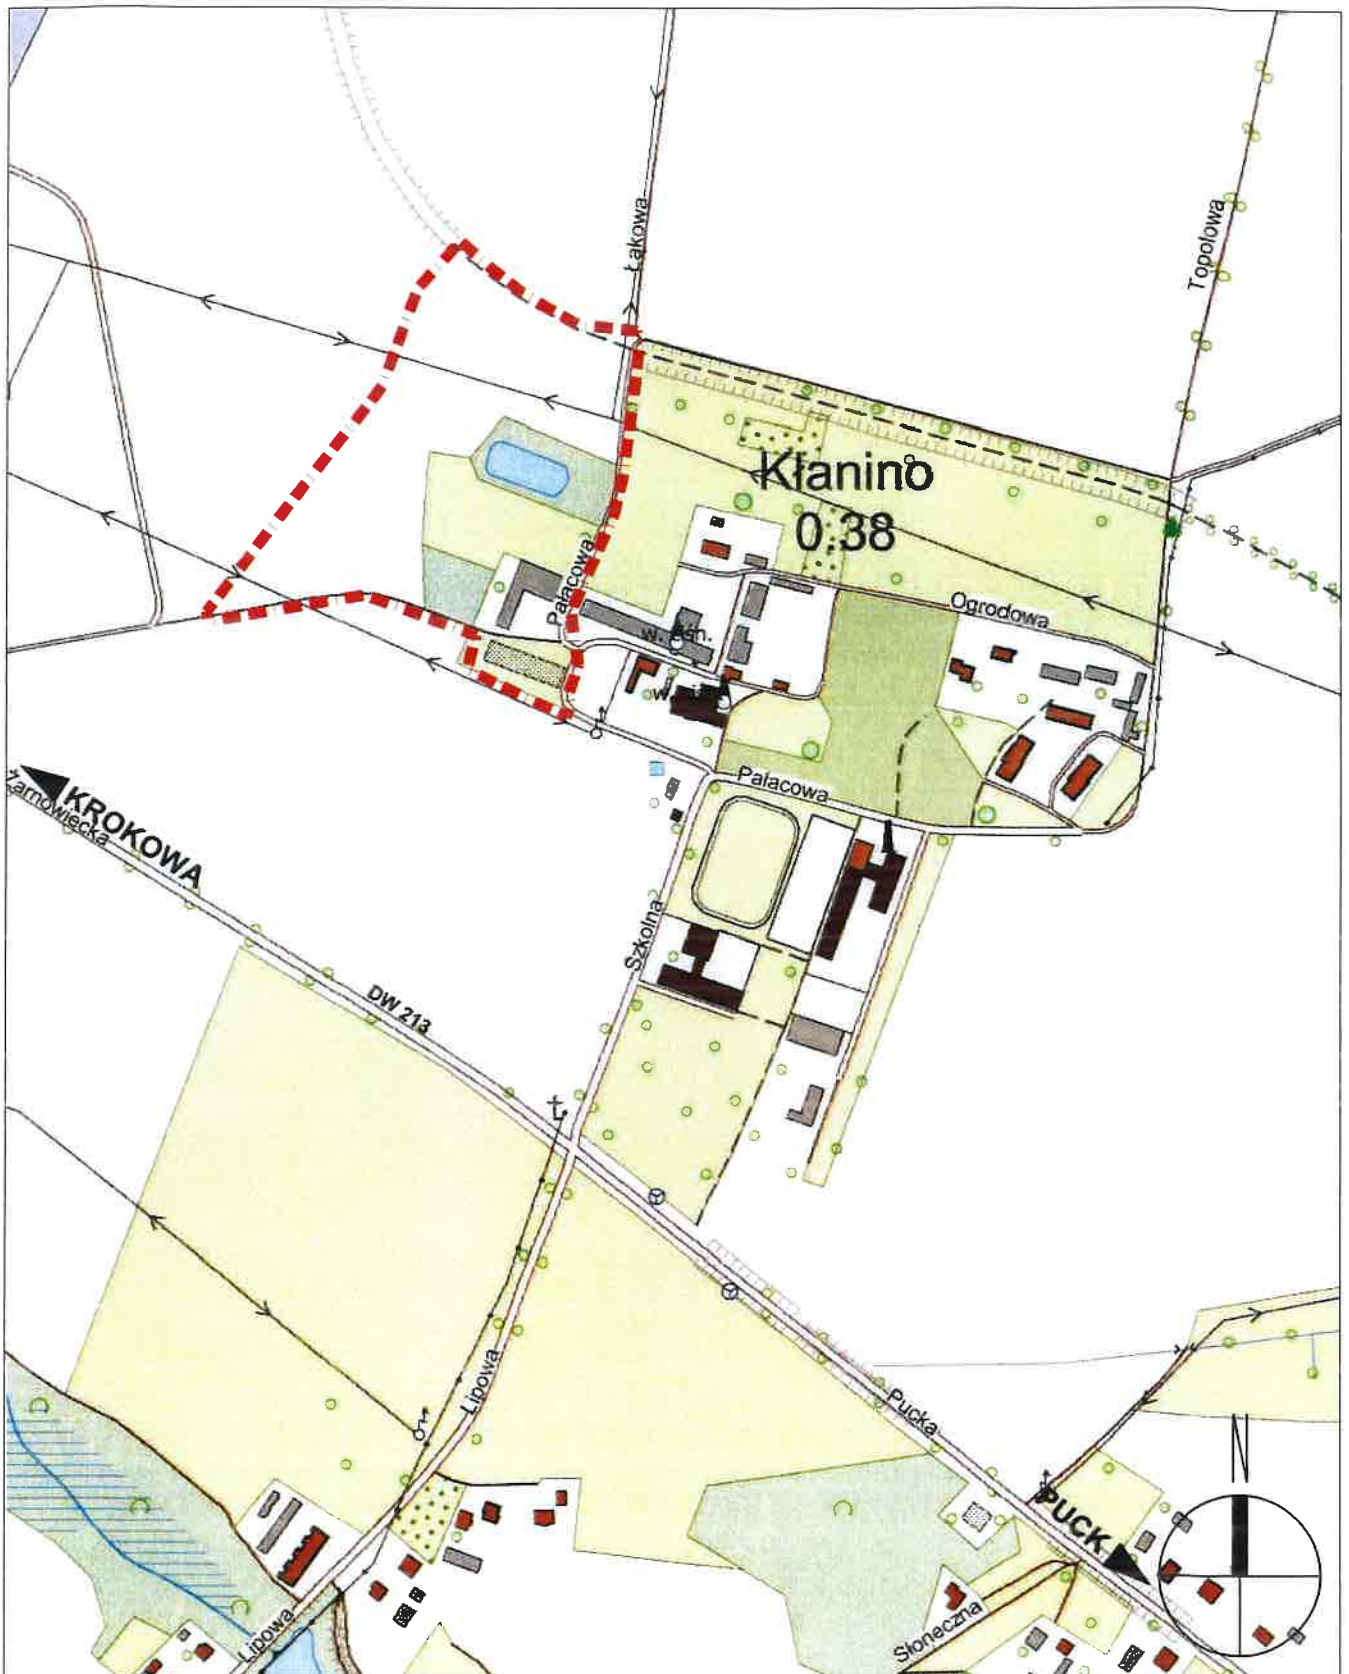

**MIEJSCOWY PLAN ZAGOSPODAROWANIA PRZESTRZENNEGO
DLA FRAGMENTU MIEJSCOWOŚCI KŁANINO, GMINA KROKOWA.
LOKALIZACJA, SKALA 1:5000**

 GRANICE TERENU OBJĘTEGO OPRACOWANIEM