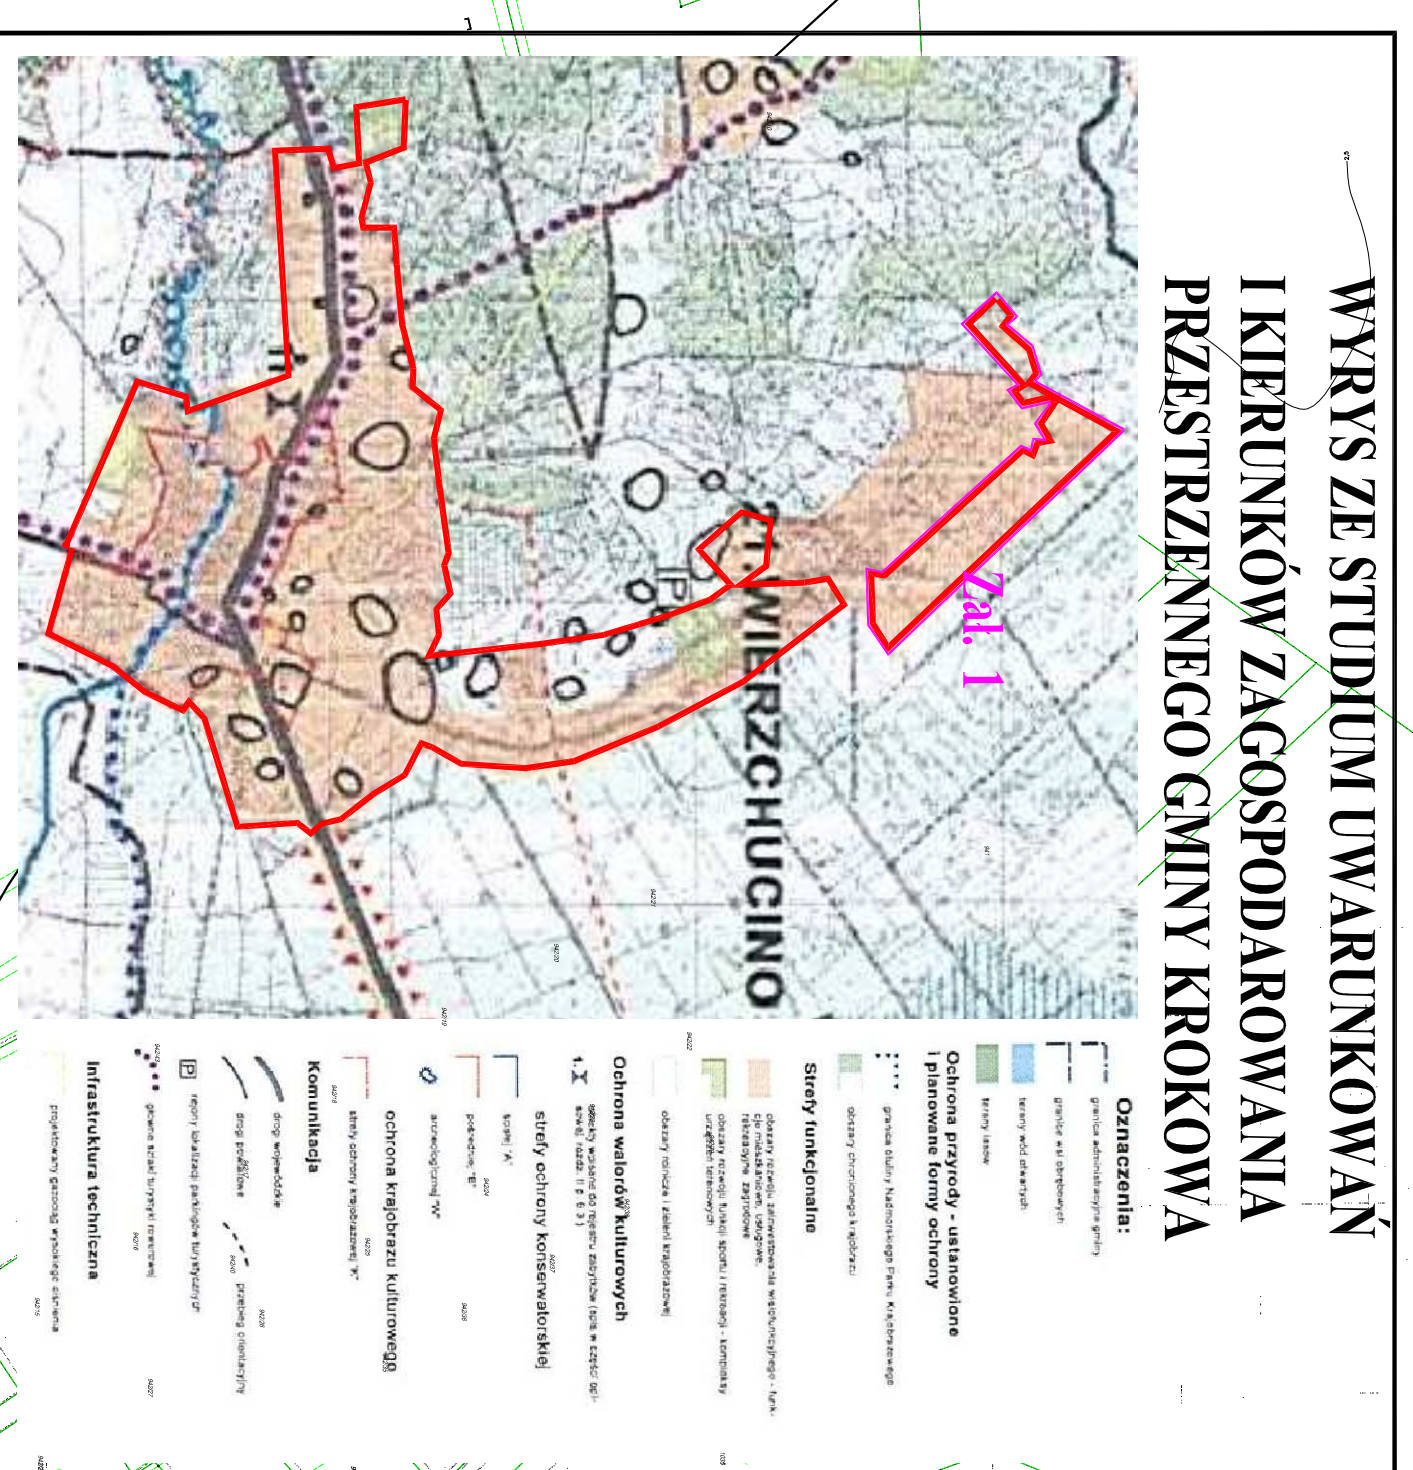

## PROJEKTU MIEJSCOWEGO PLANU Zagospodarowania Przestrzennego FRAGMENTU WSI WIERZCHUCINO, GMINA KROKOWA

SKALA 1 : 4 000

Załącznik nr 2 do uchwały nr...  
Miejscowy Plan Zagospodarowania  
Przestrzennego dla fragmentu wsi Wierzchucino, Gmina Krokowa  
Projektant: TTTT, Gmina Krokowa  
Skala: 1:2 000 (plan sytuacyjny)