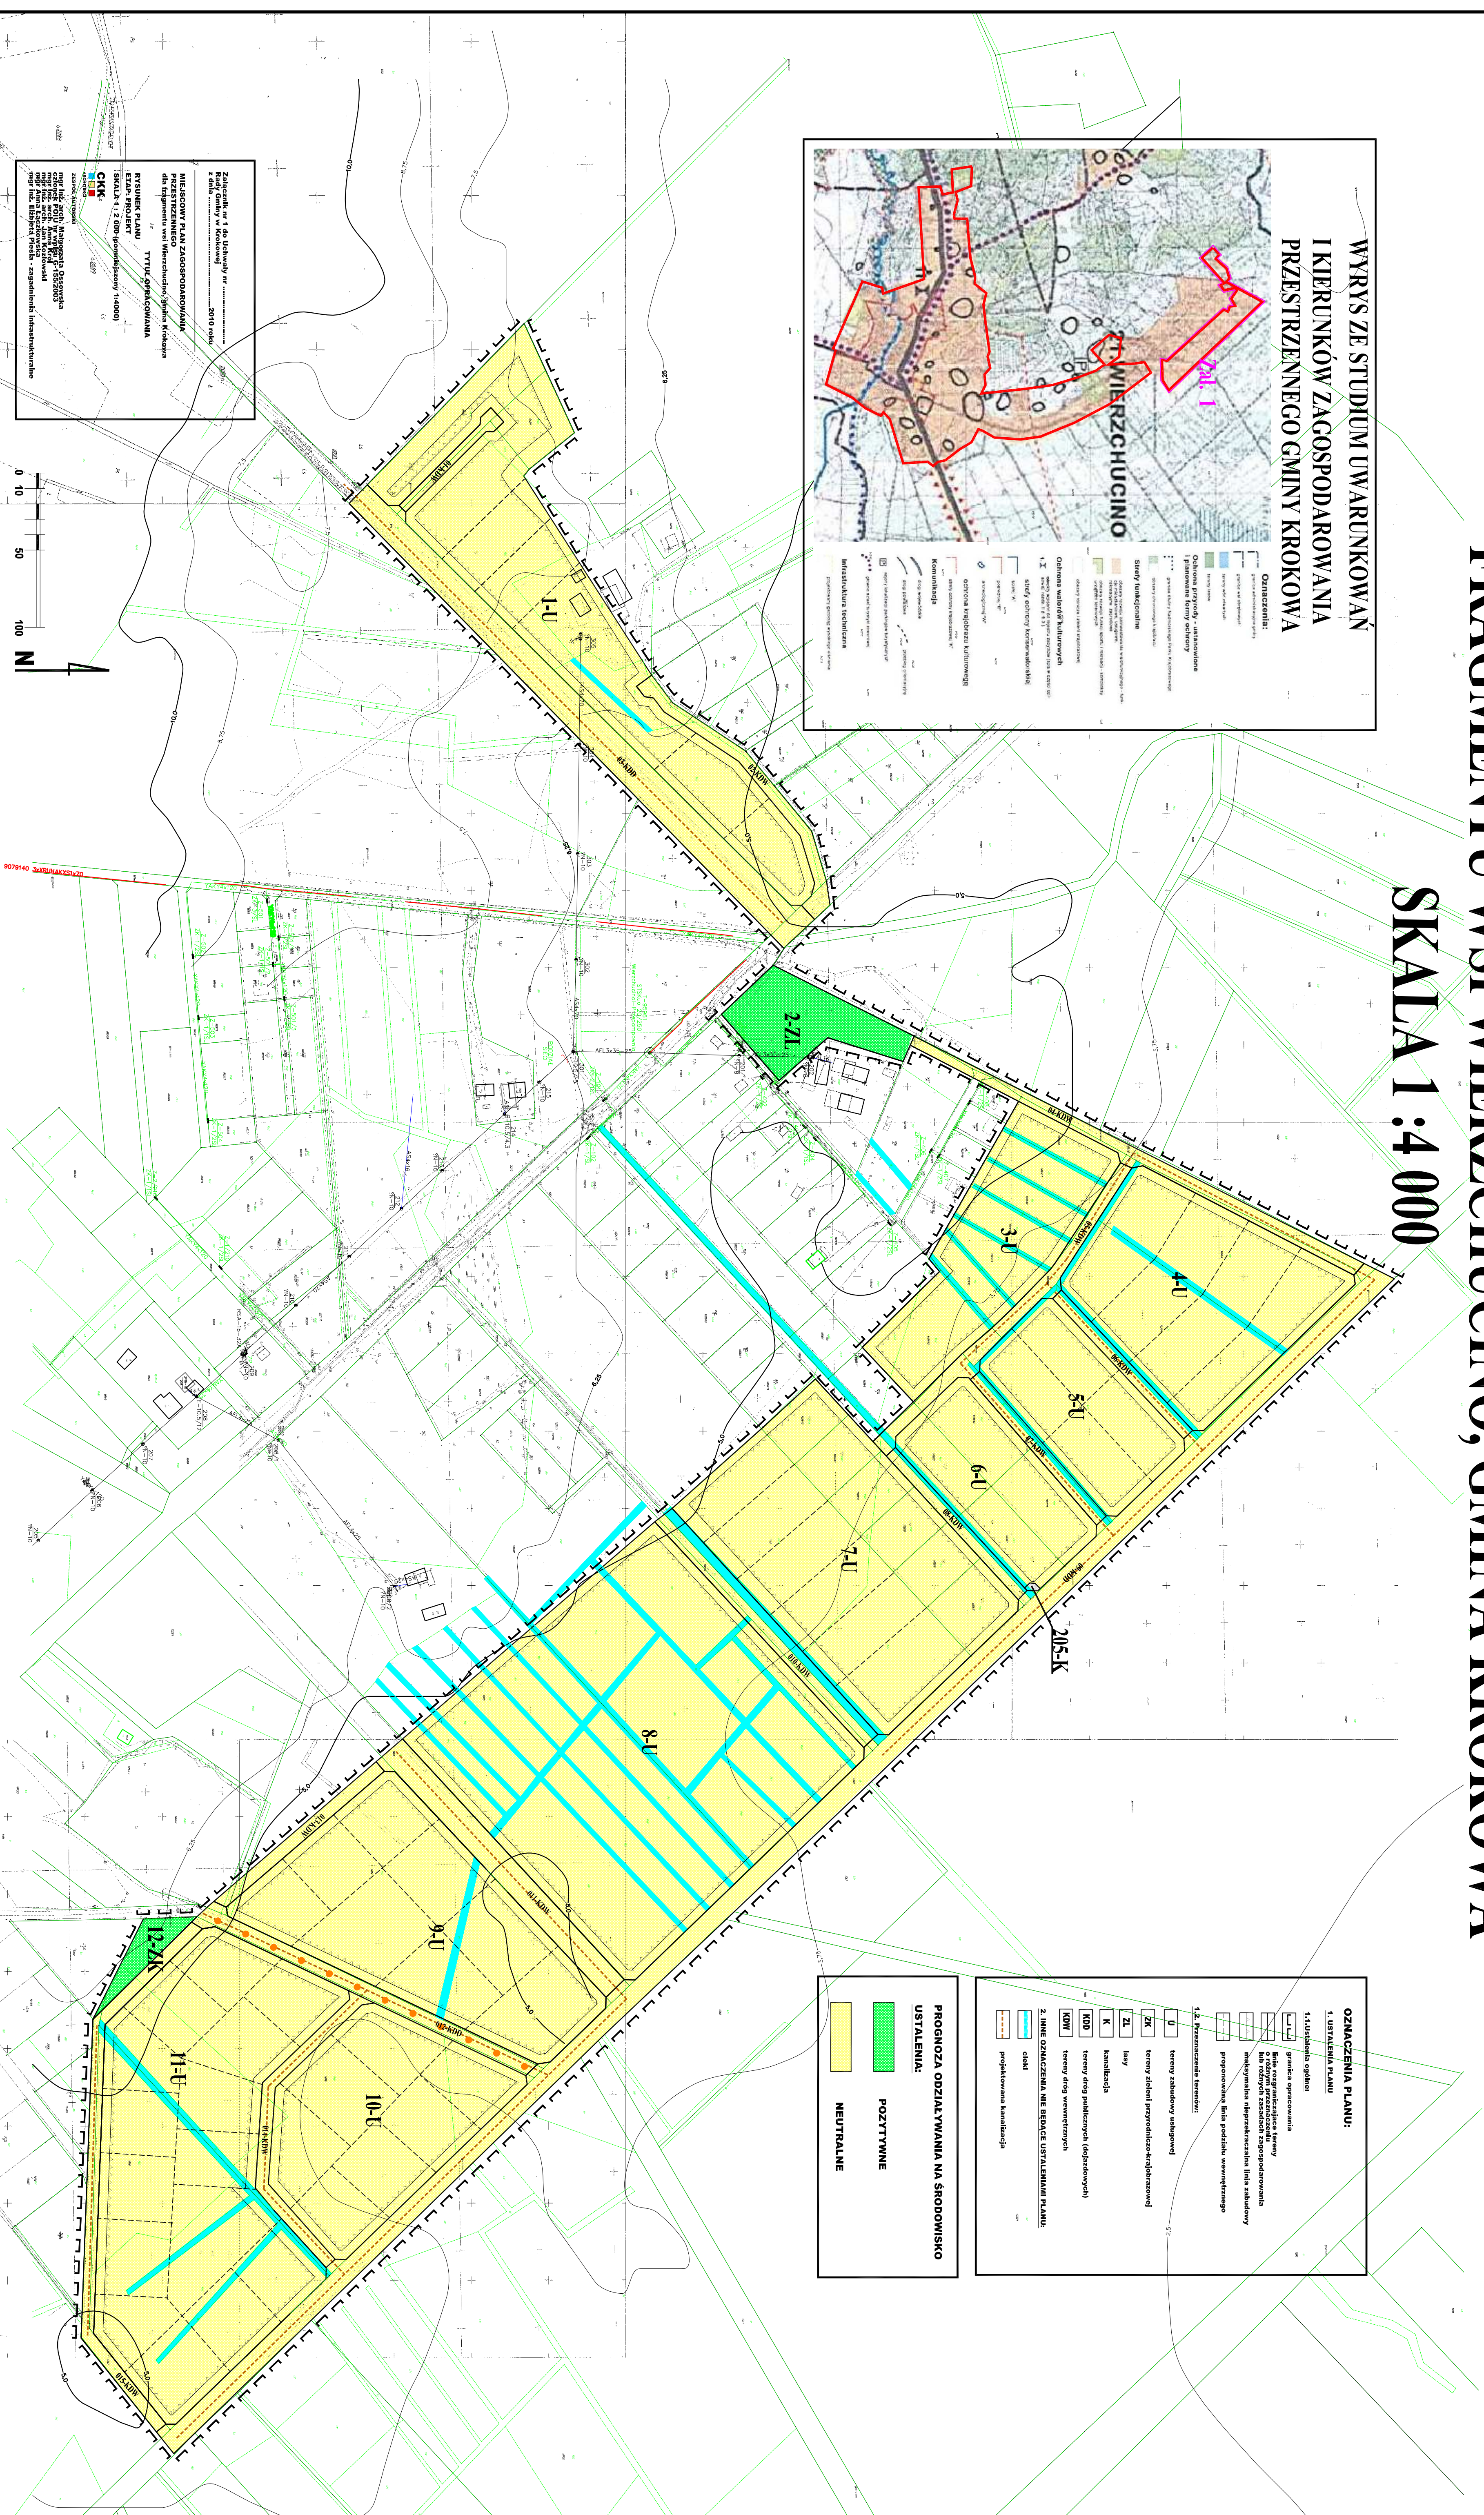

# PROGNOZA ODZIAŁYWANIA NA ŚRODOWISKO

## PROJEKTU MIEJSCOWEGO PLANU Zagospodarowania Przestrzennego FRAGMENTU WSI WIERZCHUCINO, GMINA KROKOWA

SKALA 1 : 4 000

Załącznik nr 2 do uchwały nr...  
Miejscowy Plan Zagospodarowania  
Przestrzennego dla fragmentu wsi Wierzchucino, Gmina Krokowa  
Projektant: TTTT, Gmina Krokowa  
Skala: 1:2 000 (plan sytuacyjny)