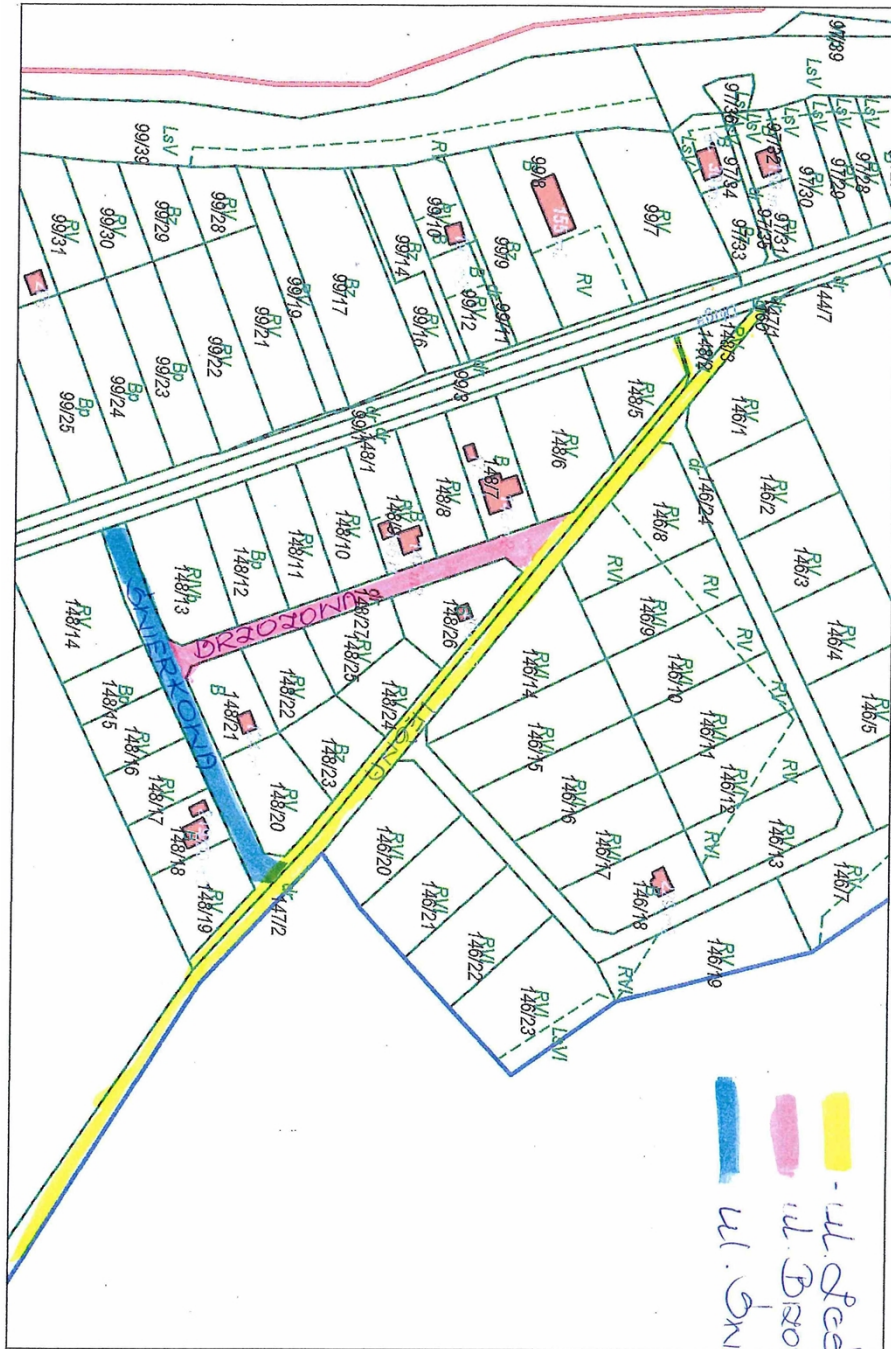

Załącznik do Uchwały Nr XXIII/223/2016
Rady Gminy Krokowa
z dnia 24 maja 2016 r.